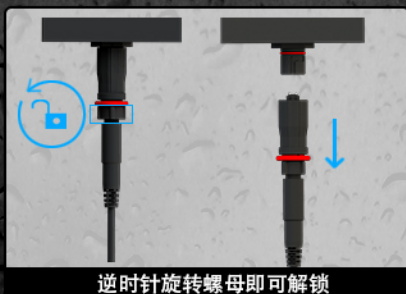

防水连接器系列

在恶劣环境下保护光纤连接

IP68
防水等级

防尘

可用于
恶劣环境

紧凑型
设计

锁定功能

产品特征:

- 可单手操作
- 能兼容5mm和7mm户外光缆
- 带Key键的导向结构, 能实现盲插

逆时针旋转螺母即可解锁

多类型可选:

SC型

双芯LC型

MPO型

了解更多 +

无源光通信器件OEM/ODM制造商